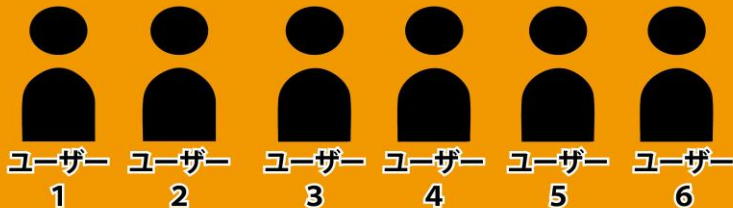

## ShareSignage

クラウドサーバー  
システムオーナー：モールデック

オーナーがユーザーを設定できます

画面&ミニPC所有者：オーナーAさん

画面 1

画面 2

※料金プラン①

※料金プラン②

画面&ミニPC所有者：オーナーBさん

画面 1

画面 2

画面 3

※料金プランX

※料金プランY

※料金プランZ

※オーナーが画面ごとに月額利用料や通常の放映料、期間、曜日限定の放映料の設定ができます。