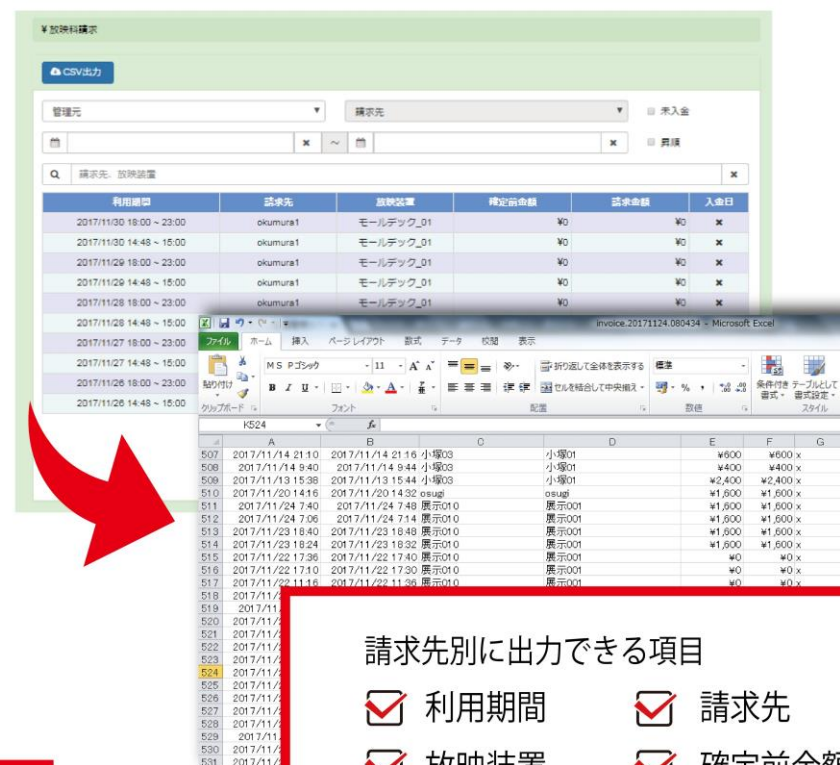

放映料請求管理

- クライアント（ユーザー）の課金情報を取得できます。
- CSV出力可能で、商用利用の際の請求業務の負担を軽減。

請求先別に出力できる項目

- ☒ 利用期間
- ☒ 請求先
- ☒ 放映装置
- ☒ 確定前金額
- ☒ 請求金額
- ☒ 入金日