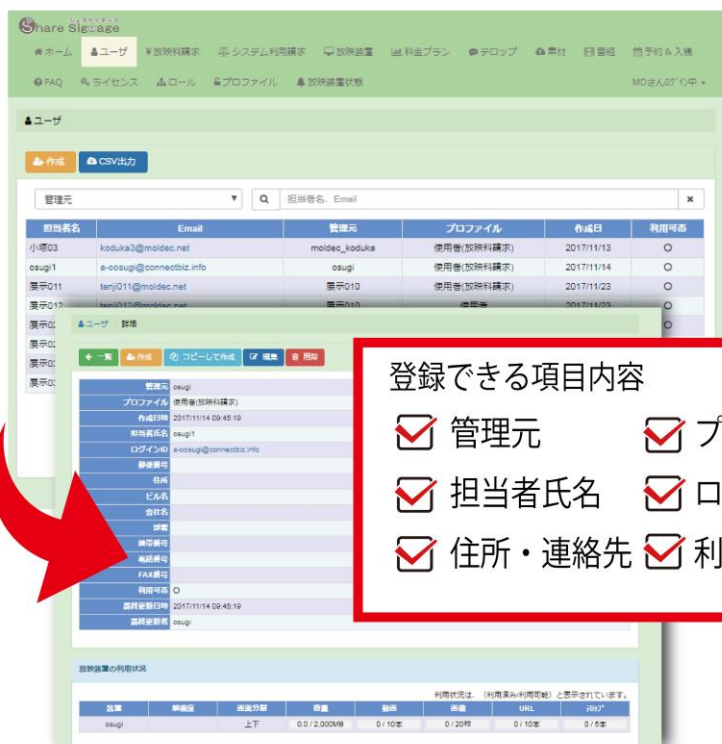

画面&ミニPC所有者：オーナーBさん

画面 1

画面 2

画面 3

※料金プランX

※料金プランY

※料金プランZ

※オーナーが画面ごとに月額利用料や通常の放映料、期間、曜日限定の放映料の設定ができます。

# 画面共有 & 遠隔地配信

クラウドサーバー

ShareSignage

(店内)

ミニ PC

サイネージ

# ShareSignage 管理者機能 (1)

## ユーザー管理

- 管理画面を利用するユーザーの管理ができます。
- アカウント作成して新規ユーザーを作成できます。
- 利用権限をユーザー毎に細かく設定可能。